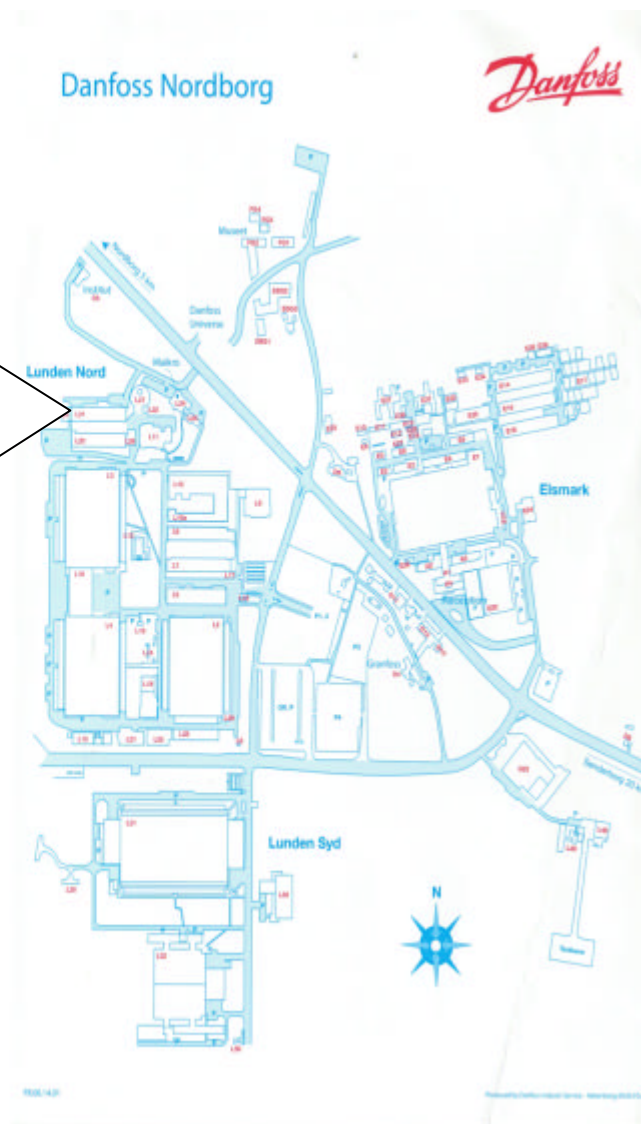

DANISH CLEAN WATER

Vi bor i bygning L21 (Lunden Nord). Kør forbi Danfoss høje kontorbygning frem mod Danfoss Universe. Drej til venstre ved skiltet MAIKRO og kør frem til stålglideporten og drej ind til venstre og fortsæt ind gennem vippeportene. Fortsæt frem og drej til højre, hvorefter vores indgang og parkering er midtfor i bygningen L21.